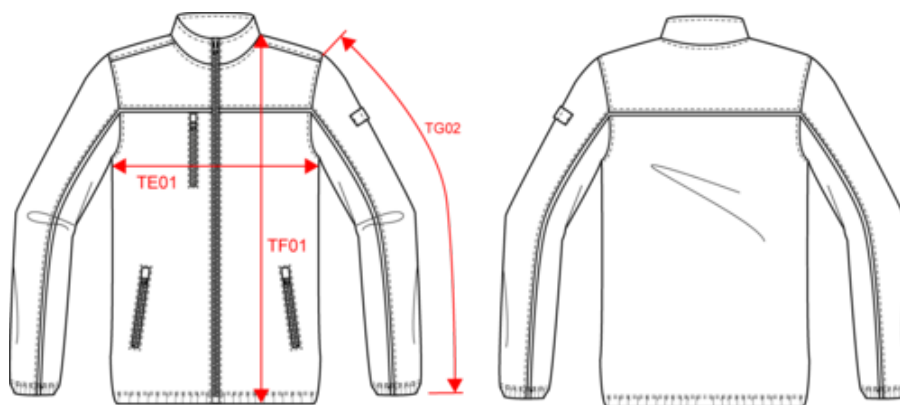

Navy / Dark Grey

Navy / Royal Blue

WK904

Veste micropolaire bicolore écoresponsable unisexe

Dimensions (cm)

Mesures en cm	5XL	XS	S	M	L	XL	XXL	3XL	4XL
TE01 - 1/2 largeur poitrine à 1.5cm de l'emmanchure	74.00	50.00	53.00	56.00	59.00	62.00	65.00	68.00	71.00
TF01 - Hauteur totale de l'HSP	71.00	73.00	75.00	77.00	79.00	81.00	83.00	67.00	69.00
TG02 - Longueur manche longue	65.00	66.00	67.00	68.00	69.00	70.00	71.00	72.00	73.00